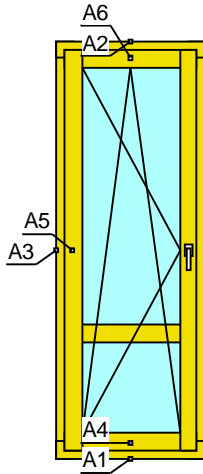

Цвет изделия: /Дуб-Орех

Система
Двери Деревянные
Балконный блок
Цвет /Дуб- Орех

Элементы
28/4х20х4
03КрбБалкПрав - Коробка балкон правая
03ИмпБалкГорз - Импост балконный горизонт
03СтвБалкПрав - Створка балконная правая

A1 - 03КрбБлДвернНиз - Коробка бл нижн под
Двери
A2 - 03КрбБалкВерх - Коробка балкон верхняя
A3 - 03КрбБалкЛев - Коробка балкон левая
A4 - 03СтвБалкНиз - Створка балконная нижняя
A5 - 03СтвБалкЛев - Створка балконная левая
A6 - 03СтвБалкВерх - Створка балконная верхняя

Выс. \ Шир.	1000-1100	1101-1200	1201-1300	1301-1400	1401-1500	1501-1600	1601-1700	1701-1800	1801-1900	1901-2000	2001-2100
1000-1100	2235	2345	2453	2570	2678	2789	2899	2899	2899	2899	2899
1101-1200	2324	2436	2547	2667	2778	2892	3004	3004	3004	3004	3004
1201-1300	2413	2528	2642	2764	2877	2994	3109	3109	3109	3109	3109
1301-1400	2508	2626	2742	2867	2983	3102	3220	3220	3220	3220	3220
1401-1500	2596	2717	2836	2963	3082	3204	3324	3324	3324	3324	3324
1501-1600	2688	2811	2932	3063	3184	3308	3432	3432	3432	3432	3432
1601-1700	2779	2905	3029	3162	3286	3413	3539	3539	3539	3539	3539
1701-1800	2907	3035	3162	3297	3424	3554	3682	3682	3682	3682	3682