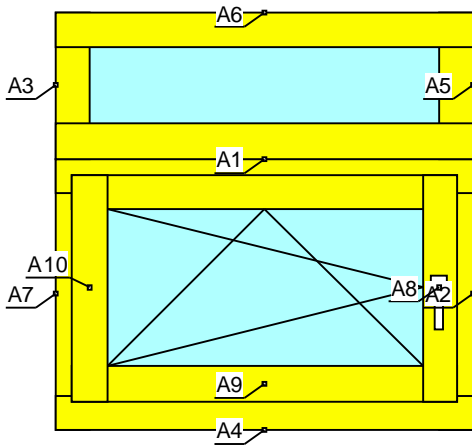

Цвет изделия: /Сосна

Система
Окна деревянные
Окно Трехстворч Сост
Цвет /Сосна

Элементы
28/4х20х4
01КрбкаГлНижн - Коробка глухая Нижняя
02СтворВерх - Створка верхняя

A1 - 02КрбкаСтВерх - Коробка под створку верхн
A2 - 02КрбкаСтПрав - Коробка под створку прав
A3 - 01КрбкаГлЛев - Коробка глухая Левая
A4 - 02КрбкаСтНижн - Коробка под створку нижняя
A5 - 01КрбкаГлПрав - Коробка глухая Правая
A6 - 01КрбкаГлВерхн - Коробка глухая верхняя
A7 - 02КрбкаСтЛев - Коробка под створку левая
A8 - 02СтворПрав - Створка правая

Выс. \ Шир.	1000-1100	1101-1200	1201-1300	1301-1400	1401-1500	1501-1600	1601-1700	1701-1800	1801-1900	1901-2000	2001-2100
1000-1100	2326	2455	2582	2718	2845	2975	3104	3104	3104	3104	3104
1101-1200	2408	2540	2669	2808	2937	3069	3201	3201	3201	3201	3201
1201-1300	2485	2620	2751	2893	3025	3160	3295	3295	3295	3295	3295
1301-1400	2562	2700	2834	2978	3113	3251	3388	3388	3388	3388	3388
1401-1500	2653	2793	2930	3077	3214	3355	3494	3494	3494	3494	3494
1501-1600	2731	2873	3013	3163	3303	3446	3588	3588	3588	3588	3588
1601-1700	2809	2953	3096	3248	3390	3536	3681	3681	3681	3681	3681
1701-1800	2886	3034	3179	3334	3479	3627	3775	3775	3775	3775	3775