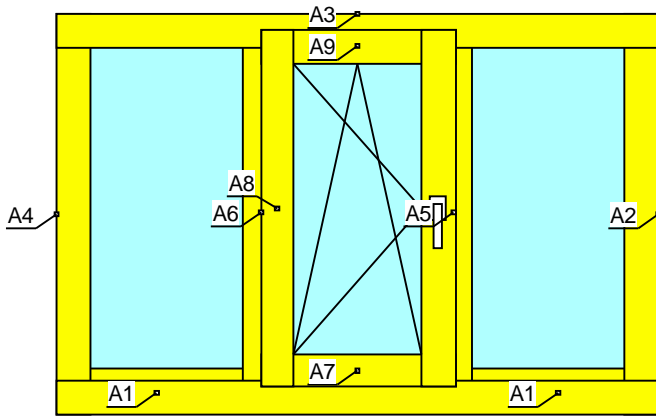

Цвет изделия: /Сосна

Система
Окна деревянные
Окно Трехстворчатое
Цвет /Сосна

Элементы
28/4х20х4
02КрбкаСтНижн - Коробка под створку нижня
/ПерхдБрНижн - Переходн брусок нижний
02СтворПрав - Створка правая

A1 - 00.Ун.БезЗаполн28 - УниверсБезЗаполнения
A2 - 02КрбкаСтПрав - Коробка под створку прав
A3 - 02КрбкаСтВерх - Коробка под створку верхн
A4 - 02КрбкаСтЛев - Коробка под створку левая
A5 - 02ИмпостВертСтв-Гл - Импост вертикалСт-Гл
A6 - 02ИмпостВертГл-Ств - Импост вертикал
Гл-Ст

Выс. \ Шир.	1000-1100	1101-1200	1201-1300	1301-1400	1401-1500	1501-1600	1601-1700	1701-1800	1801-1900	1901-2000	2001-2100
1000-1100	2227	2310	2393	2516	2599	2681	2764	2848	2930	3018	3100
1101-1200	2351	2435	2521	2647	2732	2817	2901	2988	3073	3163	3248
1201-1300	2473	2560	2648	2777	2864	2951	3038	3127	3215	3308	3395
1301-1400	2602	2691	2781	2913	3002	3092	3182	3273	3363	3458	3548
1401-1500	2725	2817	2909	3043	3135	3227	3320	3413	3506	3603	3696
1501-1600	2850	2944	3039	3175	3270	3364	3459	3555	3650	3750	3845
1601-1700	2974	3071	3169	3307	3404	3501	3598	3697	3794	3897	3994
1701-1800	3137	3236	3336	3477	3576	3676	3775	3877	3976	4081	4181