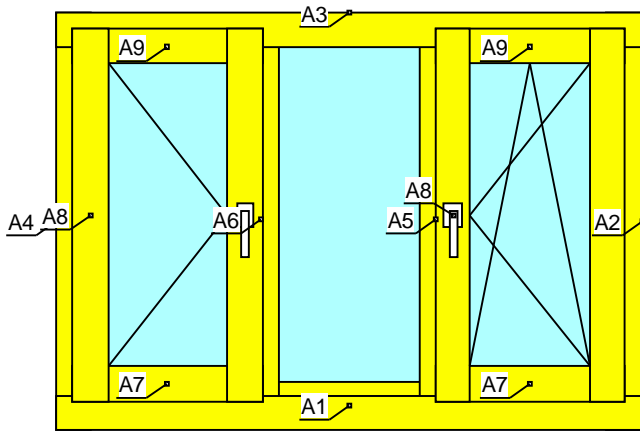

Цвет изделия: /Сосна

Система
Окна деревянные
Окно Трехстворчатое
Цвет /Сосна

Элементы
28/4х20х4
02КрбкаСтНижн - Коробка под створку нижня
/ПерхдБрНижн - Переходн брусок нижний
02СтворПрав - Створка правая

A1 - 00.Ун.БезЗаполн28 - УниверсБезЗаполнения
A2 - 02КрбкаСтПрав - Коробка под створку прав
A3 - 02КрбкаСтВерх - Коробка под створку верхн
A4 - 02КрбкаСтЛев - Коробка под створку левая
A5 - 02ИмпостВертГл-Ств - Импост вертикал
Гл-Ст
A6 - 02ИмпостВертСтв-Гл - Импост вертикалСт-Гл

Выс. \ Шир.	1000-1100	1101-1200	1201-1300	1301-1400	1401-1500	1501-1600	1601-1700	1701-1800	1801-1900	1901-2000	2001-2100
1000-1100	3601	2907	2999	3131	3222	3313	3404	3496	3588	3685	3776
1101-1200	3776	3069	3164	3299	3393	3486	3580	3674	3769	3868	3962
1201-1300	3962	3226	3323	3461	3557	3654	3750	3846	3943	4045	4142
1301-1400	4142	3387	3486	3626	3725	3824	3923	4022	4121	4226	4325
1401-1500	4325	3541	3643	3786	3887	3989	4090	4191	4294	4401	4502
1501-1600	4502	3697	3802	3948	4051	4155	4259	4363	4468	4578	4682
1601-1700	4682	3854	3961	4109	4215	4322	4428	4535	4642	4755	4861
1701-1800	4861	4049	4159	4310	4419	4528	4637	4746	4855	4971	5080