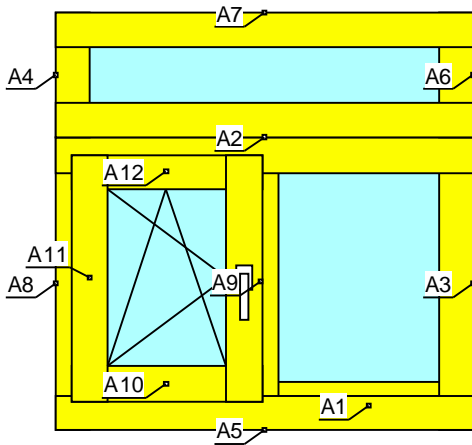

Цвет изделия: /Сосна

Система  
Окна деревянные  
Окно Трехстворч Сост  
Цвет /Сосна

Элементы  
28/4х20х4  
01КрбкаГлНижн - Коробка глухая Нижняя  
/ПерхдБрНижн - Переходн брусок нижний  
02СтворПрав - Створка правая

A1 - 00.Ун.БезЗаполн28 - УниверсБезЗаполнения  
A2 - 02КрбкаСтВверх - Коробка под створку верхн  
A3 - 02КрбкаСтПрав - Коробка под створку прав  
A4 - 01КрбкаГлЛев - Коробка глухая Левая  
A5 - 02КрбкаСтНижн - Коробка под створку нижня  
A6 - 01КрбкаГлПрав - Коробка глухая Правая  
A7 - 01КрбкаГлВерхн - Коробка глухая верхняя

Выс. \ Шир.	1000-1100	1101-1200	1201-1300	1301-1400	1401-1500	1501-1600	1601-1700	1701-1800	1801-1900	1901-2000	2001-2100
1000-1100	2272	2388	2502	2623	2738	2852	2968	3146	3261	3376	3491
1101-1200	2362	2480	2597	2721	2838	2955	3073	3253	3371	3488	3606
1201-1300	2452	2573	2693	2819	2938	3058	3179	3361	3482	3601	3721
1301-1400	2556	2680	2802	2930	3052	3174	3298	3483	3606	3728	3850
1401-1500	2647	2773	2897	3028	3153	3277	3403	3591	3716	3841	3965
1501-1600	2737	2865	2993	3126	3253	3380	3508	3698	3826	3953	4080
1601-1700	2828	2959	3088	3224	3353	3483	3614	3806	3937	4066	4196
1701-1800	2919	3052	3184	3322	3454	3587	3720	3915	4048	4180	4312