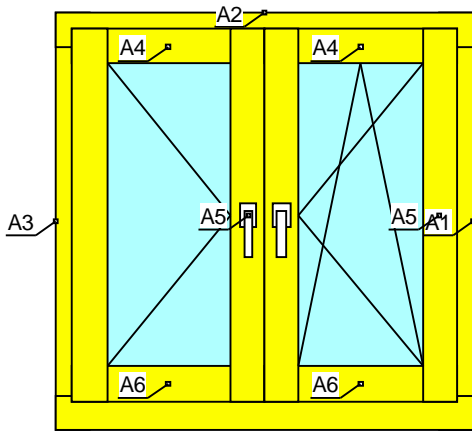

Цвет изделия: /Сосна

Система
Окна деревянные
Окно Двухстворчатое
Цвет /Сосна

Элементы
28/4х20х4
02КрбкаСтНижн - Коробка под створку нижня
02ИмпостВертСтв-Ств - Импост вертикалСтв-Ств
02СтворЛев - Створка левая

A1 - 02КрбкаСтПрав - Коробка под створку прав
A2 - 02КрбкаСтВерх - Коробка под створку верхн
A3 - 02КрбкаСтЛев - Коробка под створку левая
A4 - 02СтворВерх - Створка верхняя
A5 - 02СтворПрав - Створка правая
A6 - 02СтворНижн - Створка нижняя

Выс. \ Шир.	1000-1100	1101-1200	1201-1300	1301-1400	1401-1500	1501-1600	1601-1700	1701-1800	1801-1900	1901-2000	2001-2100
1000-1100	2760	2857	2955	3059	3157	3254	3352	3512	3611	3708	3806
1101-1200	2902	3003	3103	3209	3310	3410	3510	3673	3774	3875	3975
1201-1300	3039	3142	3245	3354	3457	3560	3663	3829	3933	4036	4138
1301-1400	3180	3285	3391	3502	3608	3714	3819	3987	4094	4200	4305
1401-1500	3314	3422	3530	3645	3753	3861	3969	4140	4249	4358	4466
1501-1600	3450	3561	3672	3789	3900	4011	4122	4295	4407	4518	4629
1601-1700	3587	3700	3814	3933	4047	4160	4274	4450	4564	4678	4791
1701-1800	3762	3878	3994	4116	4232	4349	4465	4644	4761	4877	4993