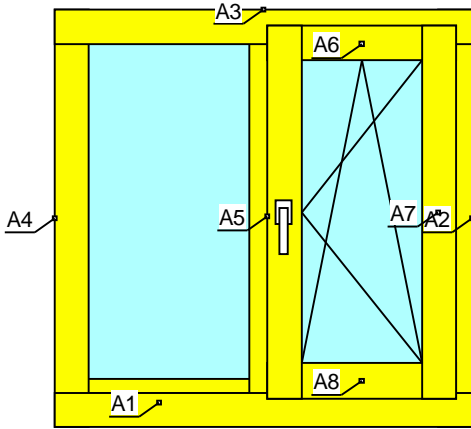

Цвет изделия: /Сосна

Система
Окна деревянные
Окно Двухстворчатое
Цвет /Сосна

Элементы
28/4х20х4
02КрбкаСтНижн - Коробка под створку нижня
/ПерхдБрНижн - Переходн брусок нижний
02СтворЛев - Створка левая

A1 - 00.Ун.БезЗаполн28 - УниверсБезЗаполнения
A2 - 02КрбкаСтПрав - Коробка под створку прав
A3 - 02КрбкаСтВерх - Коробка под створку верхн
A4 - 02КрбкаСтЛев - Коробка под створку левая
A5 - 02ИмпостВертГл-Ств - Импост вертикал
Гл-Ст
A6 - 02СтворВерх - Створка верхняя

Выс. \ Шир.	1000-1100	1101-1200	1201-1300	1301-1400	1401-1500	1501-1600	1601-1700	1701-1800	1801-1900	1901-2000	2001-2100
1000-1100	2115	2203	2289	2381	2467	2553	2640	2789	2876	2962	3048
1101-1200	2220	2310	2399	2493	2582	2670	2760	2911	3000	3089	3178
1201-1300	2325	2417	2508	2605	2696	2787	2879	3033	3125	3216	3307
1301-1400	2436	2530	2624	2723	2817	2910	3005	3161	3255	3349	3443
1401-1500	2540	2637	2734	2835	2932	3028	3125	3284	3380	3476	3573
1501-1600	2647	2747	2846	2950	3049	3147	3247	3408	3507	3606	3704
1601-1700	2754	2856	2957	3064	3165	3266	3368	3532	3634	3735	3836
1701-1800	2898	3003	3106	3216	3319	3423	3527	3694	3798	3901	4005