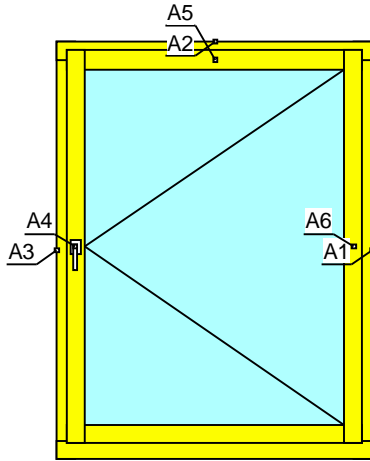

Цвет изделия: /Сосна

Система
Окна деревянные
Окно Одностворчат
Цвет /Сосна

Элементы
28/4х20х4
02КрбкаСтНижн - Коробка под створку нижня
02СтворНижн - Створка нижняя

A1 - 02КрбкаСтПрав - Коробка под створку прав
A2 - 02КрбкаСтВерх - Коробка под створку верхн
A3 - 02КрбкаСтЛев - Коробка под створку левая
A4 - 02СтворЛев - Створка левая
A5 - 02СтворВерх - Створка верхняя
A6 - 02СтворПрав - Створка правая

Выс. \ Шир.	1000-1100	1101-1200	1201-1300	1301-1400	1401-1500	1501-1600	1601-1700	1701-1800	1801-1900	1901-2000	2001-2100
1000-1100	1910	2008	2106	2204	2302	2400	2497	2497	2497	2497	2497
1101-1200	2008	2108	2209	2309	2410	2510	2611	2611	2611	2611	2611
1201-1300	2100	2203	2306	2409	2513	2616	2719	2719	2719	2719	2719
1301-1400	2189	2294	2400	2506	2612	2718	2823	2823	2823	2823	2823
1401-1500	2278	2386	2495	2603	2712	2820	2928	2928	2928	2928	2928
1501-1600	2367	2478	2589	2700	2811	2922	3033	3033	3033	3033	3033
1601-1700	2456	2569	2683	2797	2911	3024	3138	3138	3138	3138	3138
1701-1800	2547	2663	2780	2896	3012	3129	3245	3245	3245	3245	3245