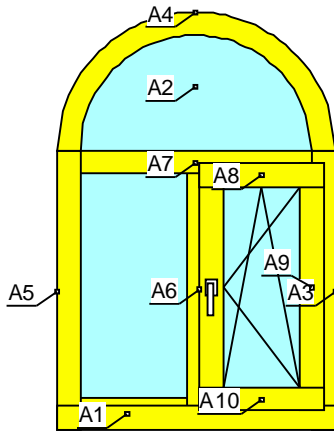

Цвет изделия: /Сосна

Система
Окна деревянные
Окно Арочное
Цвет /Сосна

Элементы
28/4х20х4
04АркаНиз - Арка Корб Нижн
04ПерехБр - Переходный Брус Нижн
04АркаСтвЛев - Арка Ств-ка Левая

A1 - 00.Ун.БезЗаполн28 - УниверсБезЗаполнения
A2 - 28/4х20х4-Арк
A3 - 04АркаПрав - Арка Корб Правая
A4 - 04АркаВерх - Арка Корб Верхняя
A5 - 04АркаЛев - Арка Корб левая
A6 - 04ИмпВГл-Ств - Импост Верт Глх-Ств
A7 - 04ИмпГоризГл-Ств - Импост Гориз Глх-Ств

Выс. \ Шир.	1000-1100	1101-1200	1201-1300	1301-1400	1401-1500	1501-1600	1601-1700	1701-1800	1801-1900	1901-2000	2001-2100
1000-1100	6254	6862	7476	8109	8739	9380	10029	10785	11446	12163	12841
1101-1200	6254	6862	7476	8109	8739	9380	10029	10785	11446	12163	12841
1201-1300	6254	6862	7476	8109	8739	9380	10029	10785	11446	12163	12841
1301-1400	6254	6862	7476	8109	8739	9380	10029	10785	11446	12163	12841
1401-1500	6254	6862	7476	8109	8739	9380	10029	10785	11446	12163	12841
1501-1600	6254	6862	7476	8109	8739	9380	10029	10785	11446	12163	12841
1601-1700	6254	6862	7476	8109	8739	9380	10029	10785	11446	12163	12841
1701-1800	6254	6862	7476	8109	8739	9380	10029	10785	11446	12163	12841