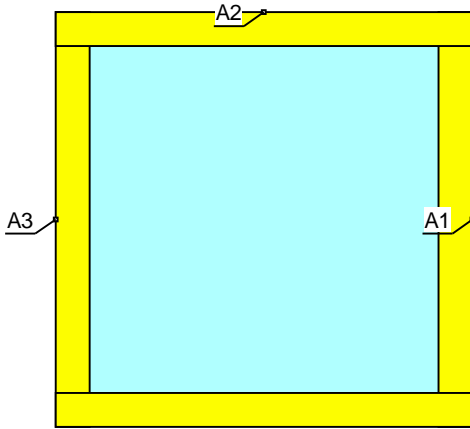

Цвет изделия: /Сосна

Система
Окна деревянные
Окно Глухое
Цвет /Сосна

Элементы
28/4х20х4
01КрбкаГлНижн - Коробка глухая Нижняя

A1 - 01КрбкаГлПрав - Коробка глухая Правая
A2 - 01КрбкаГлВерхн - Коробка глухая верхняя
A3 - 01КрбкаГлЛев - Коробка глухая Левая

Выс. \ Шир.	1000-1100	1101-1200	1201-1300	1301-1400	1401-1500	1501-1600	1601-1700	1701-1800	1801-1900	1901-2000	2001-2100
1000-1100	948	1004	1061	1117	1173	1230	1286	1343	1399	1456	1512
1101-1200	1007	1067	1125	1185	1244	1303	1362	1421	1480	1539	1598
1201-1300	1067	1129	1190	1252	1313	1375	1437	1498	1560	1622	1683
1301-1400	1126	1191	1255	1320	1384	1448	1513	1577	1641	1705	1770
1401-1500	1185	1253	1320	1387	1454	1520	1588	1654	1722	1788	1855
1501-1600	1245	1315	1384	1454	1523	1593	1663	1732	1802	1871	1941
1601-1700	1304	1377	1449	1522	1594	1666	1738	1810	1883	1955	2027
1701-1800	1364	1439	1514	1589	1663	1738	1813	1888	1963	2038	2113